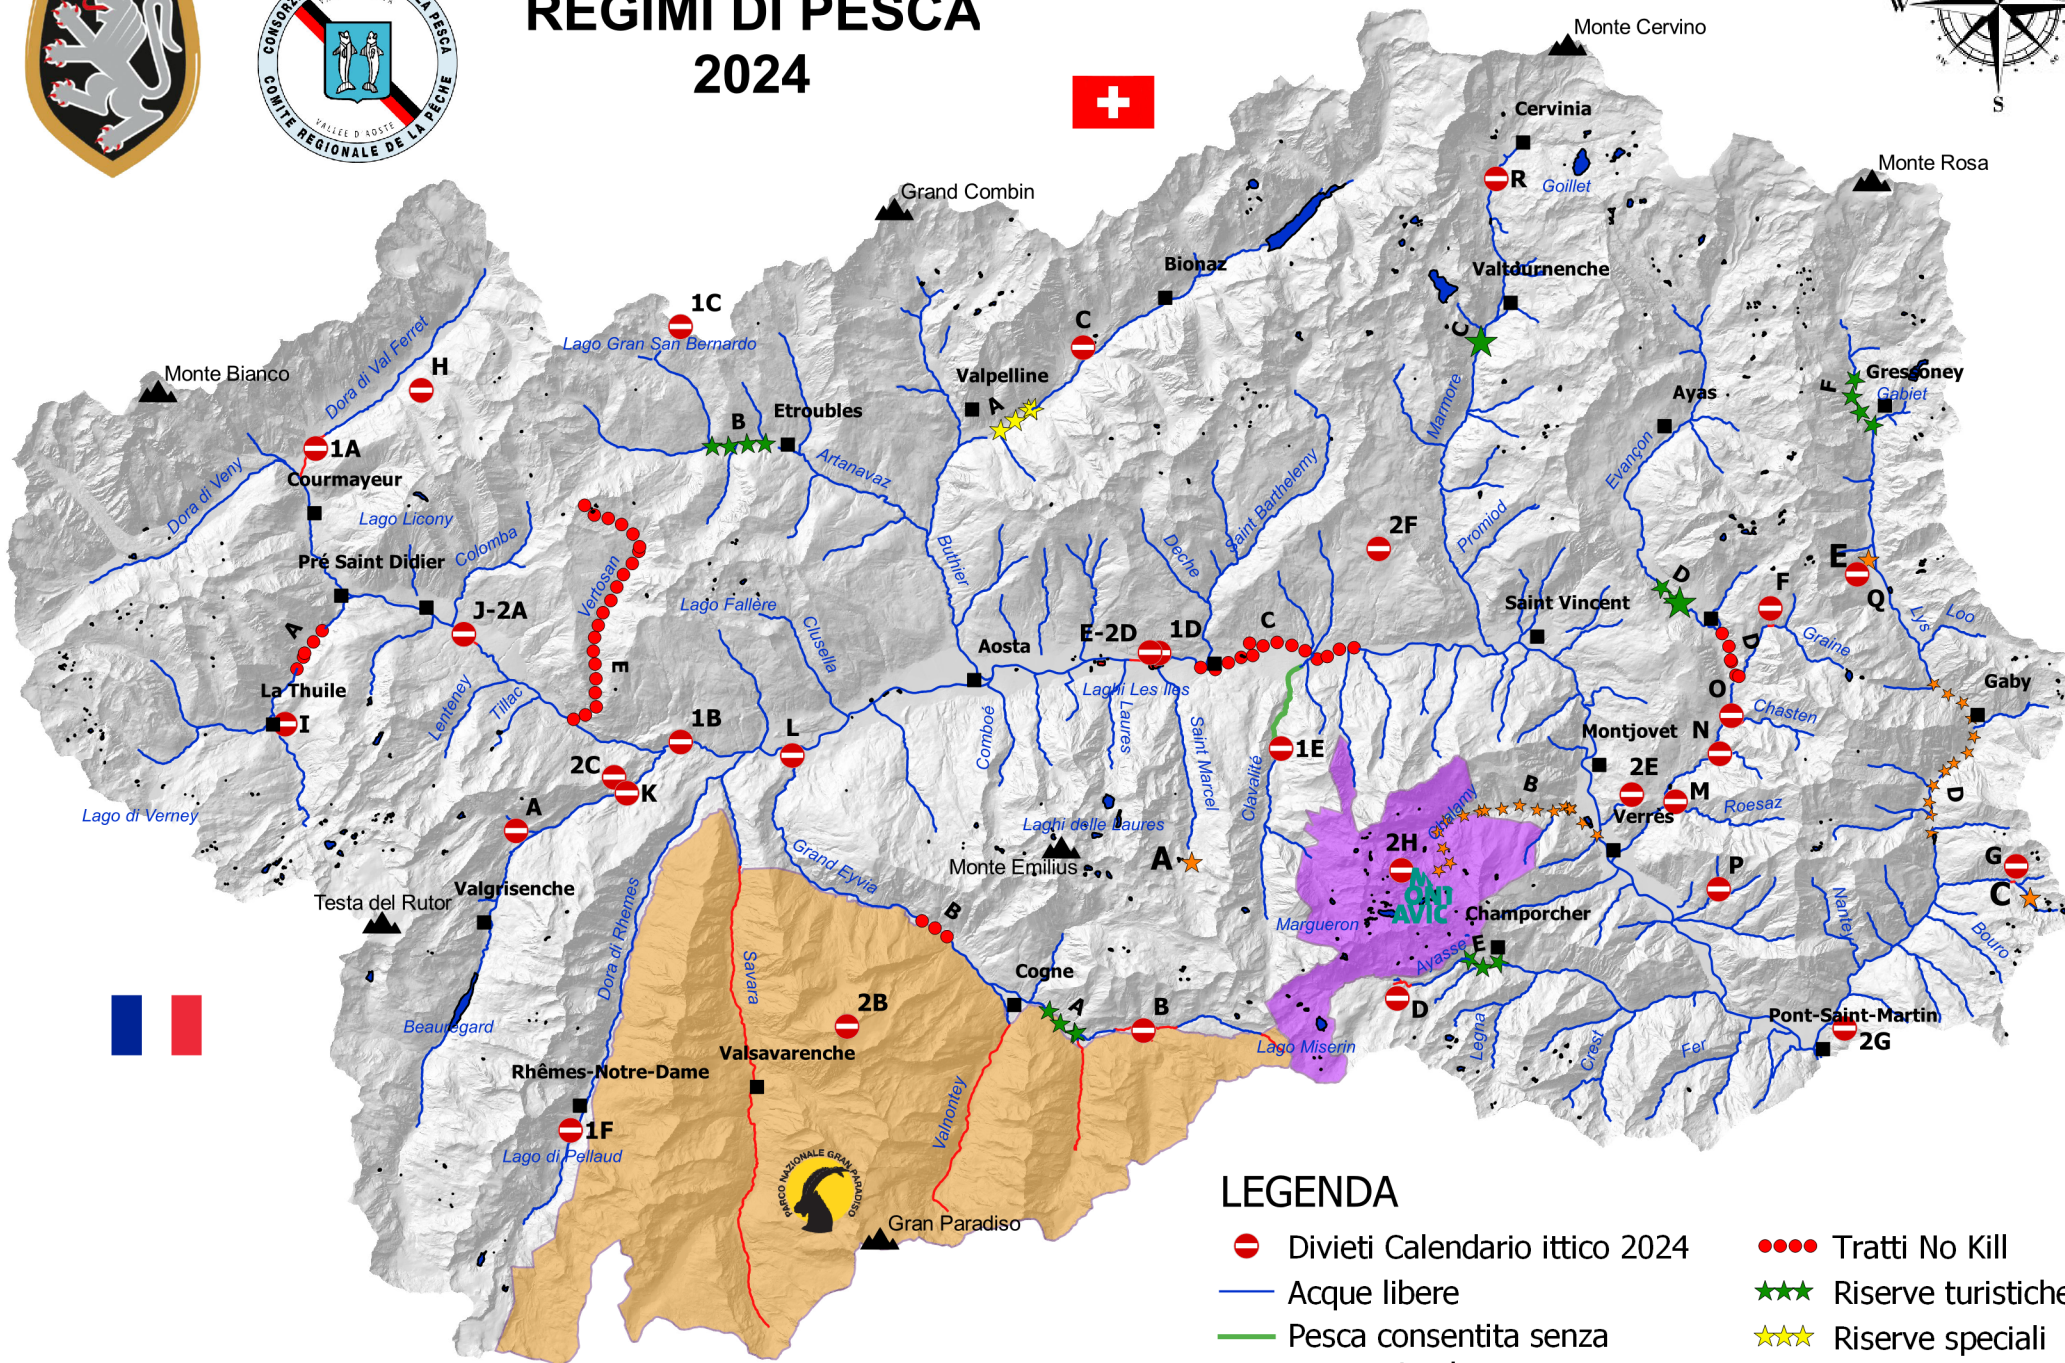

# CARTOGRAFIA REGIMI DI PESCA 2024

## LEGENDA

- Divieti Calendario ittico 2024
- Tratti No Kill
- Acque libere
- Riserve turistiche
- Pesca consentita senza entrare in alveo
- Riserve speciali
- Riserve private